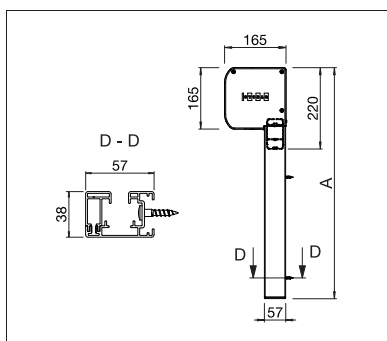

Technické údaje o rozměrech v mm

VS6200

Montáž na stěnu s přímým šroubováním

VS6200

Montáž do výklenku

VS/VD5400

Montáž s upevňujícím držákem

VS/VD5600

## VS/VD5100

	min. 75 cm
	max. 400 cm
	min. 50 cm
	max. 350 cm*

\*max. 12 m<sup>2</sup> plocha potahu