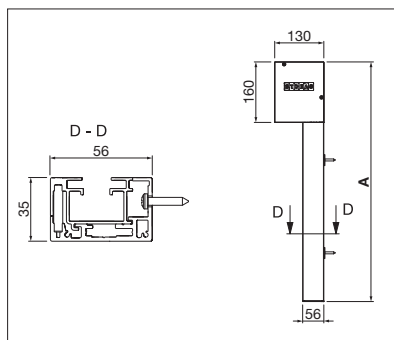

Technické údaje o rozměrech v mm

VS6200

Montáž na stěnu s přímým šroubováním

VS6200

Montáž do výklenku

VS/VD5400

Montáž s upevňujícím držákem

VS/VD5600