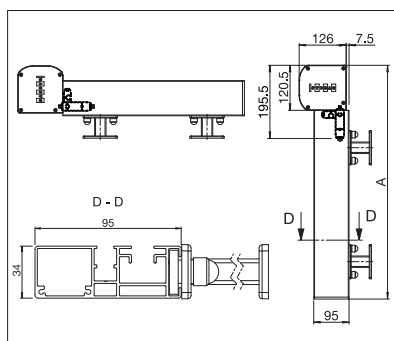

Technické údaje o rozměrech v mm

VS6200

Montáž na stěnu s přímým šroubováním

VS6200

Montáž do výklenku

VS/VD5400

Montáž s upevňujícím držákem

VS/VD5600