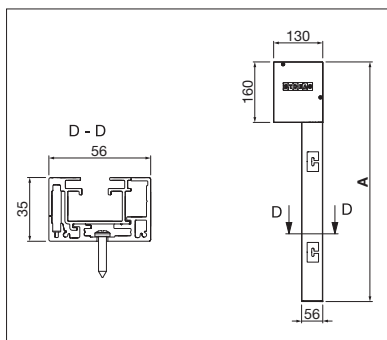

Technické údaje o rozměrech v mm

VS6200

Montáž na stěnu s přímým šroubováním

VS6200

Montáž do výklenku

VS/VD5400

Montáž s upevňujícím držákem

VS/VD5600