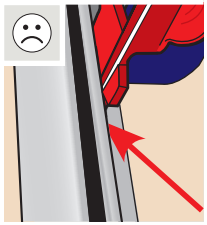

# RFL

VAS 454048-2016-05

VELUX® 7

VELUX® 8

6

<b>AR:</b>	<b>VELUX Argentina S.A.</b> 348 4 639944	<b>HU:</b>	<b>VELUX Magyarország Kft.</b> (06/1) 436-0601
<b>AT:</b>	<b>VELUX Österreich GmbH</b> 02245/32 3 50	<b>IE:</b>	<b>VELUX Company Ltd.</b> 01 848 8775
<b>AU:</b>	<b>VELUX Australia Pty. Ltd.</b> 1300 859 856	<b>IT:</b>	<b>VELUX Italia s.p.a.</b> 045/6173666
<b>BA:</b>	<b>VELUX Bosna i Hercegovina d.o.o.</b> 033/626 493, 626 494	<b>JP:</b>	<b>VELUX-Japan Ltd.</b> 0570-00-8145
<b>BE:</b>	<b>VELUX Belgium</b> (010) 42.09.09	<b>LT:</b>	<b>VELUX Lietuva, UAB</b> (85) 270 91 01
<b>BG:</b>	<b>ВЕЛУКС България ЕООД</b> 02/955 99 30	<b>LV:</b>	<b>VELUX Latvia SIA</b> 67 27 77 33
<b>BY:</b>	<b>Унитарное предприятие</b> "ВЕЛЮКС Мансардные Окна" (017) 329 20 89	<b>NL:</b>	<b>VELUX Nederland B.V.</b> 030 - 6 629 629
<b>CA:</b>	<b>VELUX Canada Inc.</b> 1 800 88-VELUX (888-3589)	<b>NO:</b>	<b>VELUX Norge AS</b> 22 51 06 00
<b>CH:</b>	<b>VELUX Schweiz AG</b> 062 289 44 45	<b>NZ:</b>	<b>VELUX New Zealand Ltd.</b> 0800 650 445
<b>CL:</b>	<b>VELUX Chile Limitada</b> 2 953 6789	<b>PL:</b>	<b>VELUX Polska Sp. z o.o.</b> (022) 33 77 000 / 33 77 070
<b>CN:</b>	<b>VELUX (CHINA) CO. LTD.</b> 0316-607 27 27	<b>PT:</b>	<b>VELUX Portugal, Lda</b> 21 880 00 60
<b>CZ:</b>	<b>VELUX Česká republika, s.r.o.</b> 531 015 511	<b>RO:</b>	<b>VELUX România S.R.L.</b> 0-8008-83589
<b>DE:</b>	<b>VELUX Deutschland GmbH</b> 01806 / 33 33 99 Festnetz: 0,20 €/Anruf Mobilfunk: max. 0,60 €/Anruf	<b>RS:</b>	<b>VELUX Srbija d.o.o.</b> 011 20 57 500
<b>DK:</b>	<b>VELUX Danmark A/S</b> 45 16 45 16	<b>RU:</b>	<b>ЗАО ВЕЛЮКС</b> (495) 640 87 20
<b>EE:</b>	<b>VELUX Eesti OÜ</b> 621 7790	<b>SE:</b>	<b>VELUX Svenska AB</b> 042/20 83 80
<b>ES:</b>	<b>VELUX Spain, S.A.</b> 91 509 71 00	<b>SI:</b>	<b>VELUX Slovenija d.o.o.</b> 01 724 68 68
<b>FI:</b>	<b>VELUX Suomi Oy</b> 0207 290 800	<b>SK:</b>	<b>VELUX Slovensko, s.r.o.</b> (02) 33 000 555
<b>FR:</b>	<b>VELUX France</b> 0821 02 15 15 0,119€ TTC/min	<b>TR:</b>	<b>VELUX Çati Pencereleri</b> Ticaret Limited Şirketi 0 216 302 54 10
<b>GB:</b>	<b>VELUX Company Ltd.</b> 01592 778 225	<b>UA:</b>	<b>ТОВ "ВЕЛЮКС Україна"</b> (044) 2916070
<b>HR:</b>	<b>VELUX Hrvatska d.o.o.</b> 01/5555 444	<b>US:</b>	<b>VELUX America LLC</b> 1-800-88-VELUX