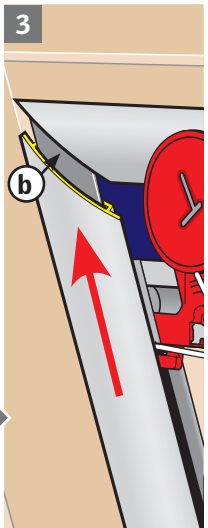

# RFL

VAS 454048-2016-05

VELUX® 7

VELUX® 8

6

<b>AR:</b>	<b>VELUX Argentina S.A.</b> 348 4 639944	<b>HU:</b>	<b>VELUX Magyarország Kft.</b> (06/1) 436-0601
<b>AT:</b>	<b>VELUX Österreich GmbH</b> 02245/32 3 50	<b>IE:</b>	<b>VELUX Company Ltd.</b> 01 848 8775
<b>AU:</b>	<b>VELUX Australia Pty. Ltd.</b> 1300 859 856	<b>IT:</b>	<b>VELUX Italia s.p.a.</b> 045/6173666
<b>BA:</b>	<b>VELUX Bosna i Hercegovina d.o.o.</b> 033/626 493, 626 494	<b>JP:</b>	<b>VELUX-Japan Ltd.</b> 0570-00-8145
<b>BE:</b>	<b>VELUX Belgium</b> (010) 42.09.09	<b>LT:</b>	<b>VELUX Lietuva, UAB</b> (85) 270 91 01
<b>BG:</b>	<b>ВЕЛУКС България ЕООД</b> 02/955 99 30	<b>LV:</b>	<b>VELUX Latvia SIA</b> 67 27 77 33
<b>BY:</b>	<b>Унитарное предприятие</b> "ВЕЛЮКС Мансардные Окна" (017) 329 20 89	<b>NL:</b>	<b>VELUX Nederland B.V.</b> 030 - 6 629 629
<b>CA:</b>	<b>VELUX Canada Inc.</b> 1 800 88-VELUX (888-3589)	<b>NO:</b>	<b>VELUX Norge AS</b> 22 51 06 00
<b>CH:</b>	<b>VELUX Schweiz AG</b> 062 289 44 45	<b>NZ:</b>	<b>VELUX New Zealand Ltd.</b> 0800 650 445
<b>CL:</b>	<b>VELUX Chile Limitada</b> 2 953 6789	<b>PL:</b>	<b>VELUX Polska Sp. z o.o.</b> (022) 33 77 000 / 33 77 070
<b>CN:</b>	<b>VELUX (CHINA) CO. LTD.</b> 0316-607 27 27	<b>PT:</b>	<b>VELUX Portugal, Lda</b> 21 880 00 60
<b>CZ:</b>	<b>VELUX Česká republika, s.r.o.</b> 531 015 511	<b>RO:</b>	<b>VELUX România S.R.L.</b> 0-8008-83589
<b>DE:</b>	<b>VELUX Deutschland GmbH</b> 01806 / 33 33 99 Festnetz: 0,20 €/Anruf Mobilfunk: max. 0,60 €/Anruf	<b>RS:</b>	<b>VELUX Srbija d.o.o.</b> 011 20 57 500
<b>DK:</b>	<b>VELUX Danmark A/S</b> 45 16 45 16	<b>RU:</b>	<b>ЗАО ВЕЛЮКС</b> (495) 640 87 20
<b>EE:</b>	<b>VELUX Eesti OÜ</b> 621 7790	<b>SE:</b>	<b>VELUX Svenska AB</b> 042/20 83 80
<b>ES:</b>	<b>VELUX Spain, S.A.</b> 91 509 71 00	<b>SI:</b>	<b>VELUX Slovenija d.o.o.</b> 01 724 68 68
<b>FI:</b>	<b>VELUX Suomi Oy</b> 0207 290 800	<b>SK:</b>	<b>VELUX Slovensko, s.r.o.</b> (02) 33 000 555
<b>FR:</b>	<b>VELUX France</b> 0821 02 15 15 0,119€ TTC/min	<b>TR:</b>	<b>VELUX Çati Pencereleri</b> Ticaret Limited Şirketi 0 216 302 54 10
<b>GB:</b>	<b>VELUX Company Ltd.</b> 01592 778 225	<b>UA:</b>	<b>ТОВ "ВЕЛЮКС Україна"</b> (044) 2916070
<b>HR:</b>	<b>VELUX Hrvatska d.o.o.</b> 01/5555 444	<b>US:</b>	<b>VELUX America LLC</b> 1-800-88-VELUX