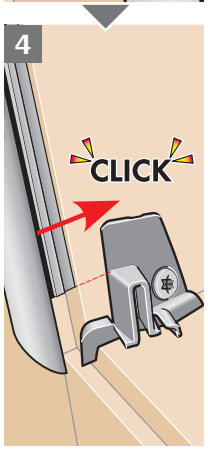

# RFL

VAS 454048-2016-05

VELUX® 7

VELUX® 8

6

<b>AR:</b>	<b>VELUX Argentina S.A.</b> 348 4 639944	<b>HU:</b>	<b>VELUX Magyarország Kft.</b> (06/1) 436-0601
<b>AT:</b>	<b>VELUX Österreich GmbH</b> 02245/32 3 50	<b>IE:</b>	<b>VELUX Company Ltd.</b> 01 848 8775
<b>AU:</b>	<b>VELUX Australia Pty. Ltd.</b> 1300 859 856	<b>IT:</b>	<b>VELUX Italia s.p.a.</b> 045/6173666
<b>BA:</b>	<b>VELUX Bosna i Hercegovina d.o.o.</b> 033/626 493, 626 494	<b>JP:</b>	<b>VELUX-Japan Ltd.</b> 0570-00-8145
<b>BE:</b>	<b>VELUX Belgium</b> (010) 42.09.09	<b>LT:</b>	<b>VELUX Lietuva, UAB</b> (85) 270 91 01
<b>BG:</b>	<b>ВЕЛУКС България ЕООД</b> 02/955 99 30	<b>LV:</b>	<b>VELUX Latvia SIA</b> 67 27 77 33
<b>BY:</b>	<b>Унитарное предприятие</b> "ВЕЛЮКС Мансардные Окна" (017) 329 20 89	<b>NL:</b>	<b>VELUX Nederland B.V.</b> 030 - 6 629 629
<b>CA:</b>	<b>VELUX Canada Inc.</b> 1 800 88-VELUX (888-3589)	<b>NO:</b>	<b>VELUX Norge AS</b> 22 51 06 00
<b>CH:</b>	<b>VELUX Schweiz AG</b> 062 289 44 45	<b>NZ:</b>	<b>VELUX New Zealand Ltd.</b> 0800 650 445
<b>CL:</b>	<b>VELUX Chile Limitada</b> 2 953 6789	<b>PL:</b>	<b>VELUX Polska Sp. z o.o.</b> (022) 33 77 000 / 33 77 070
<b>CN:</b>	<b>VELUX (CHINA) CO. LTD.</b> 0316-607 27 27	<b>PT:</b>	<b>VELUX Portugal, Lda</b> 21 880 00 60
<b>CZ:</b>	<b>VELUX Česká republika, s.r.o.</b> 531 015 511	<b>RO:</b>	<b>VELUX România S.R.L.</b> 0-8008-83589
<b>DE:</b>	<b>VELUX Deutschland GmbH</b> 01806 / 33 33 99 Festnetz: 0,20 €/Anruf Mobilfunk: max. 0,60 €/Anruf	<b>RS:</b>	<b>VELUX Srbija d.o.o.</b> 011 20 57 500
<b>DK:</b>	<b>VELUX Danmark A/S</b> 45 16 45 16	<b>RU:</b>	<b>ЗАО ВЕЛЮКС</b> (495) 640 87 20
<b>EE:</b>	<b>VELUX Eesti OÜ</b> 621 7790	<b>SE:</b>	<b>VELUX Svenska AB</b> 042/20 83 80
<b>ES:</b>	<b>VELUX Spain, S.A.</b> 91 509 71 00	<b>SI:</b>	<b>VELUX Slovenija d.o.o.</b> 01 724 68 68
<b>FI:</b>	<b>VELUX Suomi Oy</b> 0207 290 800	<b>SK:</b>	<b>VELUX Slovensko, s.r.o.</b> (02) 33 000 555
<b>FR:</b>	<b>VELUX France</b> 0821 02 15 15 0,119€ TTC/min	<b>TR:</b>	<b>VELUX Çati Pencereleri</b> Ticaret Limited Şirketi 0 216 302 54 10
<b>GB:</b>	<b>VELUX Company Ltd.</b> 01592 778 225	<b>UA:</b>	<b>ТОВ "ВЕЛЮКС Україна"</b> (044) 2916070
<b>HR:</b>	<b>VELUX Hrvatska d.o.o.</b> 01/5555 444	<b>US:</b>	<b>VELUX America LLC</b> 1-800-88-VELUX