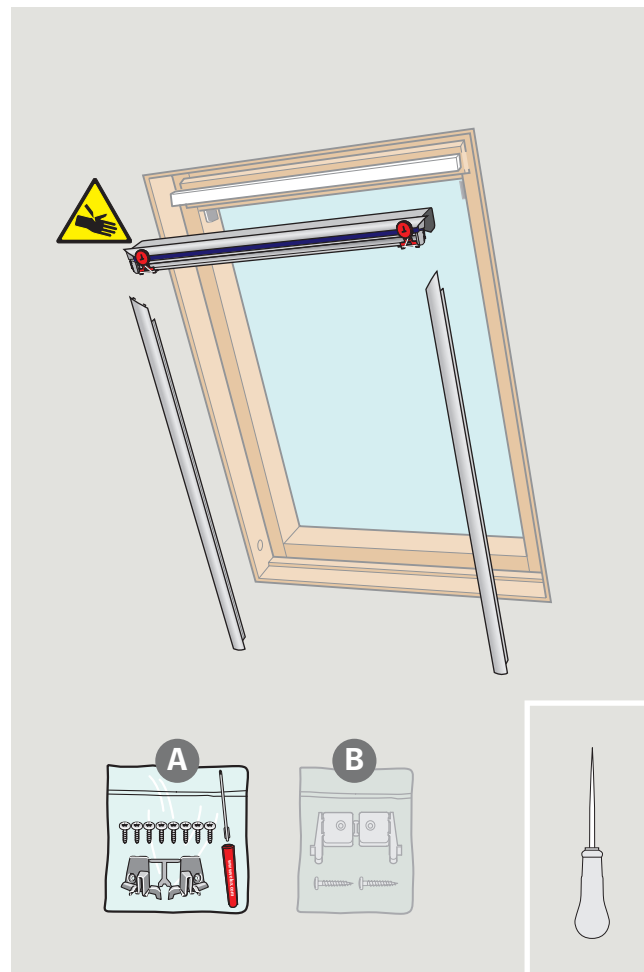

# RFL

VAS 454048-2016-05

VELUX® 7

VELUX® 8

6

<b>AR:</b>	<b>VELUX Argentina S.A.</b> 348 4 639944	<b>HU:</b>	<b>VELUX Magyarország Kft.</b> (06/1) 436-0601
<b>AT:</b>	<b>VELUX Österreich GmbH</b> 02245/32 3 50	<b>IE:</b>	<b>VELUX Company Ltd.</b> 01 848 8775
<b>AU:</b>	<b>VELUX Australia Pty. Ltd.</b> 1300 859 856	<b>IT:</b>	<b>VELUX Italia s.p.a.</b> 045/6173666
<b>BA:</b>	<b>VELUX Bosna i Hercegovina d.o.o.</b> 033/626 493, 626 494	<b>JP:</b>	<b>VELUX-Japan Ltd.</b> 0570-00-8145
<b>BE:</b>	<b>VELUX Belgium</b> (010) 42.09.09	<b>LT:</b>	<b>VELUX Lietuva, UAB</b> (85) 270 91 01
<b>BG:</b>	<b>ВЕЛУКС България ЕООД</b> 02/955 99 30	<b>LV:</b>	<b>VELUX Latvia SIA</b> 67 27 77 33
<b>BY:</b>	<b>Унитарное предприятие</b> "ВЕЛЮКС Мансардные Окна" (017) 329 20 89	<b>NL:</b>	<b>VELUX Nederland B.V.</b> 030 - 6 629 629
<b>CA:</b>	<b>VELUX Canada Inc.</b> 1 800 88-VELUX (888-3589)	<b>NO:</b>	<b>VELUX Norge AS</b> 22 51 06 00
<b>CH:</b>	<b>VELUX Schweiz AG</b> 062 289 44 45	<b>NZ:</b>	<b>VELUX New Zealand Ltd.</b> 0800 650 445
<b>CL:</b>	<b>VELUX Chile Limitada</b> 2 953 6789	<b>PL:</b>	<b>VELUX Polska Sp. z o.o.</b> (022) 33 77 000 / 33 77 070
<b>CN:</b>	<b>VELUX (CHINA) CO. LTD.</b> 0316-607 27 27	<b>PT:</b>	<b>VELUX Portugal, Lda</b> 21 880 00 60
<b>CZ:</b>	<b>VELUX Česká republika, s.r.o.</b> 531 015 511	<b>RO:</b>	<b>VELUX România S.R.L.</b> 0-8008-83589
<b>DE:</b>	<b>VELUX Deutschland GmbH</b> 01806 / 33 33 99 Festnetz: 0,20 €/Anruf Mobilfunk: max. 0,60 €/Anruf	<b>RS:</b>	<b>VELUX Srbija d.o.o.</b> 011 20 57 500
<b>DK:</b>	<b>VELUX Danmark A/S</b> 45 16 45 16	<b>RU:</b>	<b>ЗАО ВЕЛЮКС</b> (495) 640 87 20
<b>EE:</b>	<b>VELUX Eesti OÜ</b> 621 7790	<b>SE:</b>	<b>VELUX Svenska AB</b> 042/20 83 80
<b>ES:</b>	<b>VELUX Spain, S.A.</b> 91 509 71 00	<b>SI:</b>	<b>VELUX Slovenija d.o.o.</b> 01 724 68 68
<b>FI:</b>	<b>VELUX Suomi Oy</b> 0207 290 800	<b>SK:</b>	<b>VELUX Slovensko, s.r.o.</b> (02) 33 000 555
<b>FR:</b>	<b>VELUX France</b> 0821 02 15 15 0,119€ TTC/min	<b>TR:</b>	<b>VELUX Çati Pencereleri</b> Ticaret Limited Şirketi 0 216 302 54 10
<b>GB:</b>	<b>VELUX Company Ltd.</b> 01592 778 225	<b>UA:</b>	<b>ТОВ "ВЕЛЮКС Україна"</b> (044) 2916070
<b>HR:</b>	<b>VELUX Hrvatska d.o.o.</b> 01/5555 444	<b>US:</b>	<b>VELUX America LLC</b> 1-800-88-VELUX