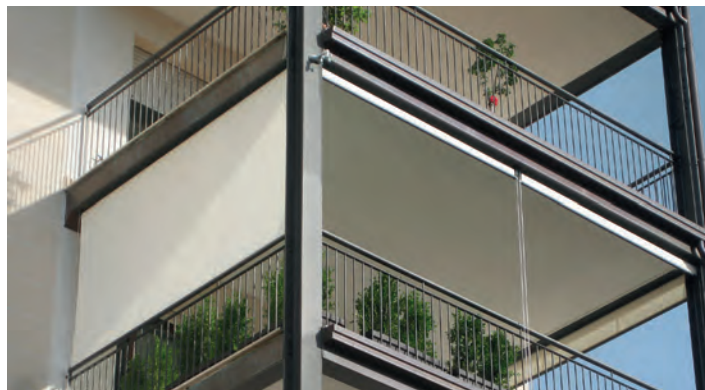

VERTICAL

OKNO & FASÁDA

**IDEÁLNÍ DO VÝKLENKŮ – SVISLÉ MARKÝZY S
OTEVŘENOU KONSTRUKCÍ**

VERTICAL S4110 | VS4300 LIGHT

VS4300 Hranatý nebo zaoblený kastlík

S4110 Bez kastlíku

Držák na stěnu včetně pružiny

- Systém vhodný při nasazení předních skleněných stěn nebo zastřešených teras (S4110)
- Volitelný oblý nebo hranatý, samonosný ochranný kastlík (VS4300)
- Možnost montáže na stěnu, pod strop (S4110) nebo do výklenku
- Různé vodící systémy: ocelové lanko, tyčky nebo hliníkový profil
- Manuální obsluha skrze stěnu možná díky převodové - kloubové podložce
- Možnost spojení max. 3 zařízení

S4110

min. 40 cm
max. 500 cm

min. 40 cm
max. 400 cm*

*s ocelovým lankem / tyčkami do max. 300 cm výšky

VS4300 LIGHT

min. 40 cm
max. 500 cm

min. 40 cm
max. 350 cm*

*od 401 cm šíře max. 225 cm výška