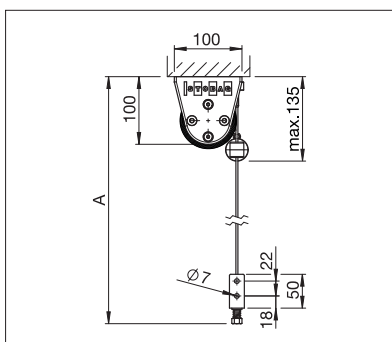

VERTICAL

OKNO & FASÁDA

**IDEÁLNÍ DO VÝKLENKŮ – SVISLÉ MARKÝZY S
OTEVŘENOU KONSTRUKCÍ**

VERTICAL S4110 | VS4300 LIGHT

VS4300 Hranatý nebo zaoblený kastlík

S4110 Bez kastlíku

Držák na stěnu včetně pružiny

- Systém vhodný při nasazení předních skleněných stěn nebo zastřešených teras (S4110)
- Volitelný oblý nebo hranatý, samonosný ochranný kastlík (VS4300)
- Možnost montáže na stěnu, pod strop (S4110) nebo do výklenku
- Různé vodící systémy: ocelové lanko, tyčky nebo hliníkový profil
- Manuální obsluha skrze stěnu možná díky převodové - kloubové podložce
- Možnost spojení max. 3 zařízení

S4110

min. 40 cm
max. 500 cm

min. 40 cm
max. 400 cm*

*s ocelovým lankem / tyčkami do max. 300 cm výšky

VS4300 LIGHT

min. 40 cm
max. 500 cm

min. 40 cm
max. 350 cm*

*od 401 cm šíře max. 225 cm výška

Technické údaje o rozměrech v mm

S4110 Montáž do stropu s ocelovým lankem

VS4300 Montáž na stěnu s oblým kastlíkem a vedením profilu

EN 13561

POŽADOVANÁ REGISTRACE

COLORS

Objevte mnoho možností při výběru barvy konstrukce.