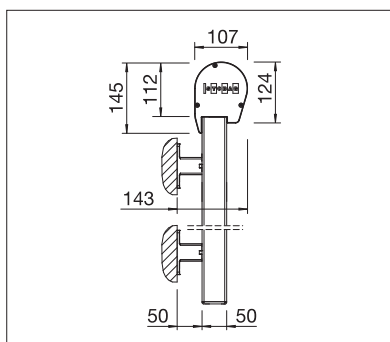

S4110

min. 40 cm
max. 500 cm

min. 40 cm
max. 400 cm*

*s ocelovým lankem / tyčkami do max. 300 cm výšky

VS4300 LIGHT

min. 40 cm
max. 500 cm

min. 40 cm
max. 350 cm*

*od 401 cm šíře max. 225 cm výška

Technické údaje o rozměrech v mm

S4110 Montáž do stropu s ocelovým lankem

VS4300 Montáž na stěnu s oblým kastlíkem a vedením profilu

EN 13561

POŽADOVANÁ REGISTRACE

COLORS

Objevte mnoho možností při výběru barvy konstrukce.