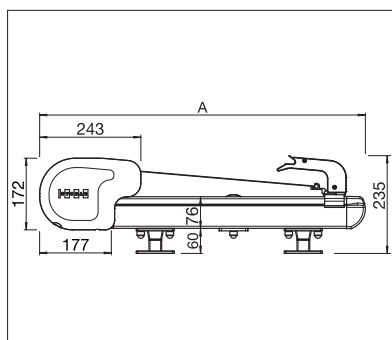

ZIMNÍ ZAHRADY & ATRIA

**FLEXIBILNÍ NAsAZENÍ – PRO VELKÉ A
SPECIÁLNÍ TVARY ZIMNÍCH ZAHRAD**

TARGA PS6000 | PS6100 PLUS

Samonosný kastlík

Posunovatelné vodící lišty

PS6100 Rozšířitelný výsuv

- Samonosná kazetová konstrukce
- Nepřetržitá ochrana do 7 m šíře
- Vysoké pnutí potahu díky integrovaným plynovým pružinám
- Foremné a krásné boční zakončení
- Kabel / zástrčka jsou integrované v bočním krytu
- Jednoduchá, flexibilní montáž díky různým upevňujícím držákům na zimní zahrady
- Vodící lišty jsou plynule do 100 cm dovnitř posunovatelné
- Patentovaný plynový pružinový mechanismus: dodatečný výsuv do max. 140 cm pro optimální zastínění přední strany (PS6100)

PS6000

min. 100 cm
max. 600/700 cmmin. 110 cm
max. 600/700 cm

PS6100 PLUS

min. 100 cm
max. 600/700 cmmin. 185 cm
max. 600/700 cm

Technické údaje o rozměrech v mm

PS6000 Boční pohled

PS6100 Boční pohled

EN 13561