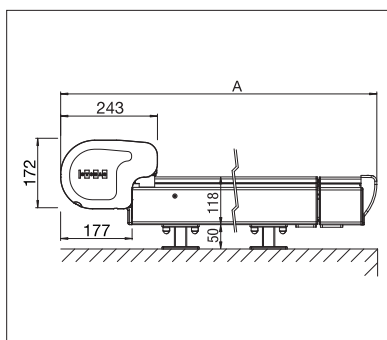

PS6000

min. 100 cm
max. 600/700 cmmin. 110 cm
max. 600/700 cm

PS6100 PLUS

min. 100 cm
max. 600/700 cmmin. 185 cm
max. 600/700 cm

Technické údaje o rozměrech v mm

PS6000 Boční pohled

PS6100 Boční pohled

EN 13561