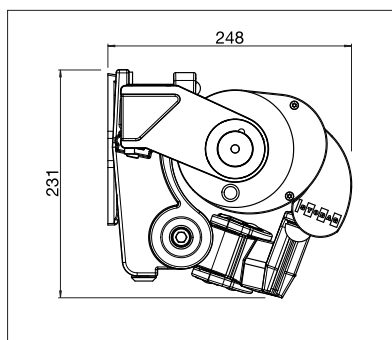

min. 170 cm
max. 600 cm

min. 140 cm
max. 350 cm

Dle provedení a rozměrů může být povětrnostní třída různá.

Technické údaje o rozměrech v mm

Montáž na stěnu

Montáž do stropu

EN 13561

POŽADOVANÁ
REGISTRACE