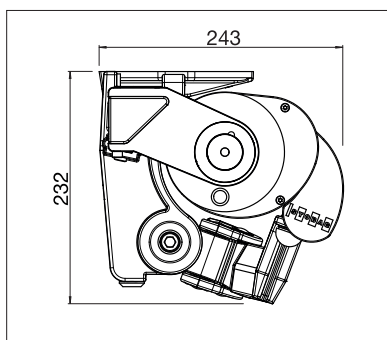

min. 170 cm
max. 600 cm

min. 140 cm
max. 350 cm

Dle provedení a rozměrů může být povětrnostní třída různá.

Technické údaje o rozměrech v mm

Montáž na stěnu

Montáž do stropu

EN 13561

POŽADOVANÁ
REGISTRACE