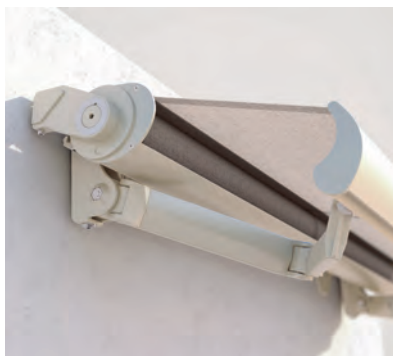

BALKÓNY & TERASY

**STABILNÍ A MNOHOSTRANNÉ NASAZENÍ
POLOKAZETOVÉ MARKÝZY**

SELECT-BOX S8250

Ochranný kastlík

Volán-plus

- Vysoká stabilita díky trojhrannému nosnému profilu
- Potah je v zasunutém stavu v kastlíku chráněný, kloubová marena leží vně
- Různé možnosti montáže - na stěnu, pod strop nebo do krokve
- Variabilní pozice konzolí
- Nastavitelný sklon markýzy od 5° do 60°
- Optimální volán - plus poskytne dodatečný stín a opticky chrání ramena markýzy
- Optimální volán - plus: akrylový potah do max. 120 cm a Soltis 86 / Soltis 92 do max. 170 cm výše. Vylepšené chování při návínu díky plovoucímu systému (plovoucí válec)

min. 170 cm
max. 600 cm

min. 140 cm
max. 350 cm

Dle provedení a rozměrů může být povětrnostní třída různá.

Technické údaje o rozměrech v mm

Montáž na stěnu

Montáž do stropu

EN 13561

POŽADOVANÁ
REGISTRACE

COLORS

Objevte mnoho možností při výběru barvy konstrukce.

FABRICS

Vyberte si z bohaté nabídky látek a barev.

ELECTRICS

Více komfortu díky automatizaci, řízení a osvětlení.

Více informací na www.stobag.com

STOBAG