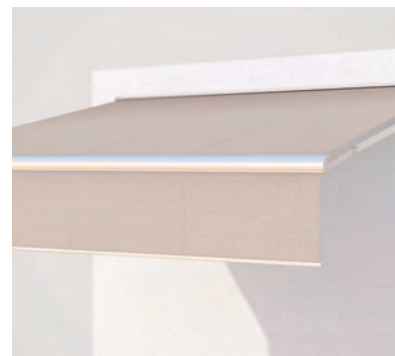

BALKÓNY & TERASY

**STABILNÍ A MNOHOSTRANNÉ NASAZENÍ
POLOKAZETOVÉ MARKÝZY**

SELECT-BOX S8250

Ochranný kastlík

Volán-plus

- Vysoká stabilita díky trojhrannému nosnému profilu
- Potah je v zasunutém stavu v kastlíku chráněný, kloubová marena leží vně
- Různé možnosti montáže - na stěnu, pod strop nebo do krokve
- Variabilní pozice konzolí
- Nastavitelný sklon markýzy od 5° do 60°
- Optimální volán - plus poskytne dodatečný stín a opticky chrání ramena markýzy
- Optimální volán - plus: akrylový potah do max. 120 cm a Soltis 86 / Soltis 92 do max. 170 cm výše. Vylepšené chování při návínu díky plovoucímu systému (plovoucí válec)

min. 170 cm
max. 600 cm

min. 140 cm
max. 350 cm

Dle provedení a rozměrů může být povětrnostní třída různá.

Technické údaje o rozměrech v mm

Montáž na stěnu

Montáž do stropu

EN 13561

POŽADOVANÁ
REGISTRACE

COLORS

Objevte mnoho možností při výběru barvy konstrukce.

FABRICS

Vyberte si z bohaté nabídky látek a barev.

ELECTRICS

Více komfortu díky automatizaci, řízení a osvětlení.

Více informací na www.stobag.com

STOBAG