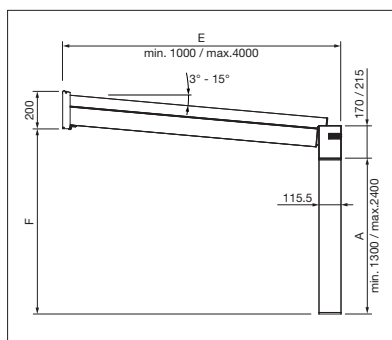

## GP3100

min. 100 cm  
max. 600 cm\*

min. 100 cm\*\*  
max. 400 cm

\* napojitelné až do 24 metrů

\*\*s ARNEX min. 120 cm

Technické údaje o rozměrech v mm

Pohled ze strany

Napojení na zeď