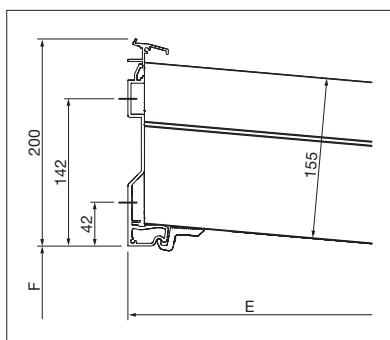

## GP3100

min. 100 cm  
max. 600 cm\*

min. 100 cm\*\*  
max. 400 cm

\* napojitelné až do 24 metrů

\*\*s ARNEX min. 120 cm

Technické údaje o rozměrech v mm

Pohled ze strany

Napojení na zeď