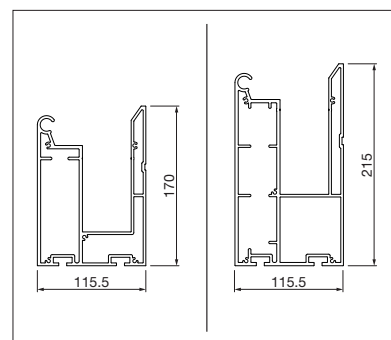

## GP3100

min. 100 cm  
max. 600 cm\*

min. 100 cm\*\*  
max. 400 cm

\* napojitelné až do 24 metrů

\*\*s ARNEX min. 120 cm

Technické údaje o rozměrech v mm

Pohled ze strany

Napojení na zeď