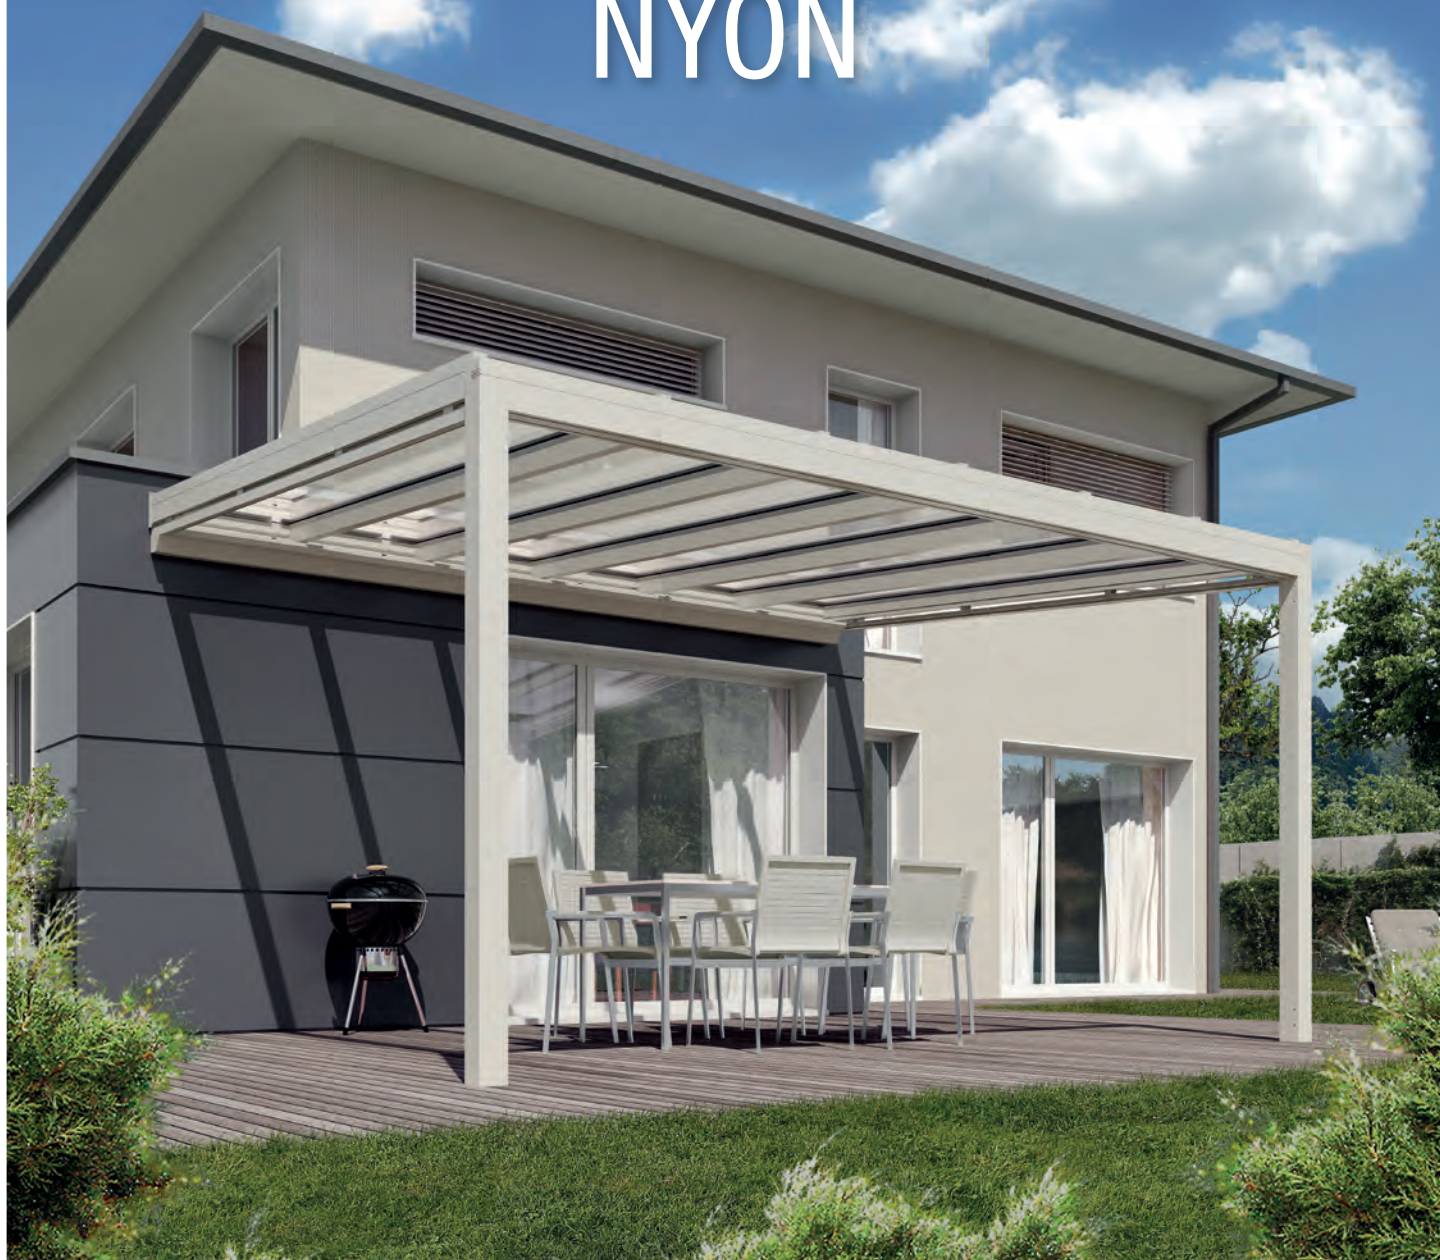

# NYON

SKLENĚNÉ ZASTŘEŠENÍ  
ZASTŘEŠENÍ DO KAŽDÉHO POČASÍ SE  
ZASTÍNĚNÍM NEBO BEZ NĚJ

reddot award 2018  
winner

[www.stobag.com](http://www.stobag.com)

**STOBAG**

# NYON GP3100

Nerušný výhled díky úzkým krokům

Volitelné LED osvětlení

Volitelné zastínění ARNEX

reddot award 2018  
winner

- Filigránová střecha do každého počasí s krásným tvarem
- Tenké krokve umožňují nerušný pohled na oblohu
- Zařízení je chráněno i při dešti
- Možnosti rozšíření:
  - Zastínění pod sklem
  - Postranní / přední zastínění
  - Postranní / přední zasklení
  - LED osvětlení (bodová světla nebo pásky)
- Podpěry lze umístit ve velké vzdálenosti od sebe, a to díky zesílenému kanálu pro odtok vody.
- Odolnost před zatížením sněhem lze upravit podle místních podmínek
- Profil pro napojení na zeď lze namontovat s utěsněním
- Voda stékající ze střechy je odváděna neviditelnými kanály v podpěrách
- Rychlá a jednoduchá montáž