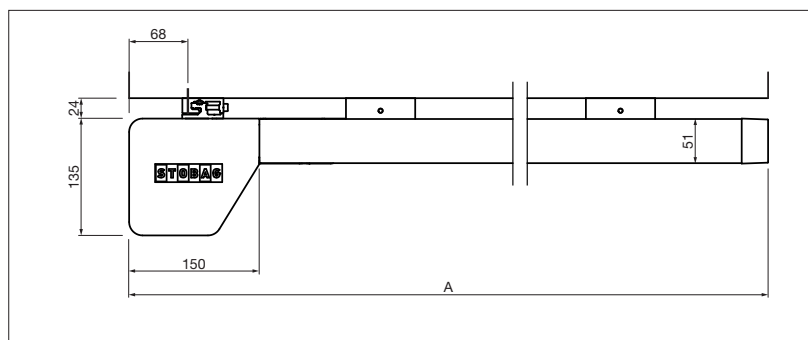

Elegantní design

Jasně linie v přechodu kazety do výpadového profilu

Varianty montáže buď jako slícované zvenčí či jako zapuštěné provedení

red dot award 2018
winner

- Markýza pod sklo s kolejkami SIR
- Lze dokonale využít v kombinaci se systémem NYON
- Lze použít také u jiných skleněných zastřešení
- Konstrukce s jednoduchou montáží
- Díky montáži pod sklem je plátno chráněno před deštěm a sněhem
- Sklon od 0° do 25°
- Motorový pohon Somfy

PS2500

min. 190 cm
max. 600 cmmin. 100 cm
max. 450 cm

Technické údaje o rozměrech v mm

Celková šířka

Postranní pohled

EN 13561

POŽADOVANÁ
REGISTRACE

COLORS