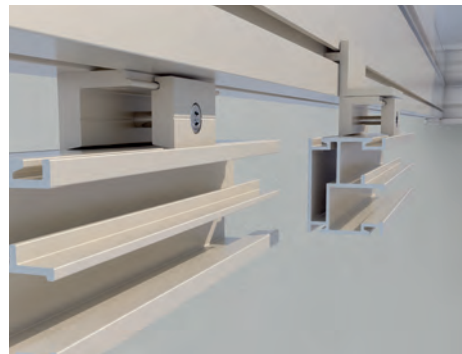

Elegantní design

Jasně linie v přechodu kazety do výpadového profilu

Varianty montáže buď jako slícované zvenčí či jako zapuštěné provedení

red dot award 2018
winner

- Markýza pod sklo s kolejkami SIR
- Lze dokonale využít v kombinaci se systémem NYON
- Lze použít také u jiných skleněných zastřešení
- Konstrukce s jednoduchou montáží
- Díky montáži pod sklem je plátno chráněno před deštěm a sněhem
- Sklon od 0° do 25°
- Motorový pohon Somfy