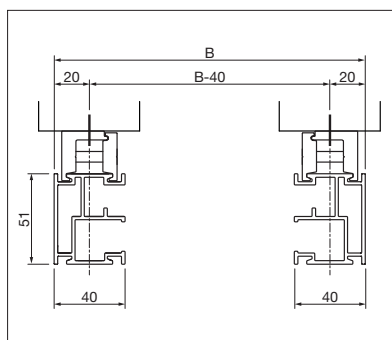

PS2500

min. 190 cm
max. 600 cmmin. 100 cm
max. 450 cm

Technické údaje o rozměrech v mm

Celková šířka

Postranní pohled

EN 13561

POŽADOVANÁ
REGISTRACE

COLORS