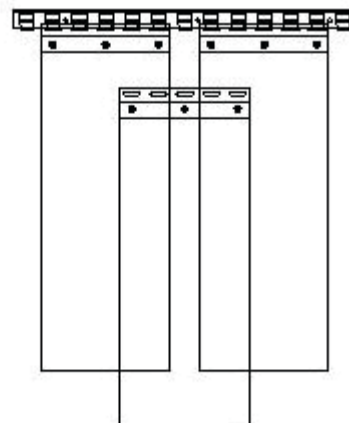

Překrytí pásů 200x2 mm – 1 hák (40%)

na šíři otvoru 2000mm: 12ks  
 na šíři otvoru 3000mm 18ks  
 na šíři otvoru 4000mm 24ks

Překrytí pásů 200x2 mm – 2 háky (80%)

16 pásů  
 24 pásů  
 32 pásů

Překrytí pásů 300x3 mm – 1 hák (30%)

na šíři otvoru 2000mm: 8ks  
 na šíři otvoru 3000mm 12ks  
 na šíři otvoru 4000mm 16ks

Překrytí pásů 300x3 mm – 2 háky (60%)

10 pásů  
 15 pásů  
 20 pásů

Překrytí pásů 400x4 mm – 1 hák (25%)

na šíři otvoru 2000mm: 6ks  
 na šíři otvoru 3000mm 9ks  
 na šíři otvoru 4000mm 12ks

Překrytí pásů 400x4 mm – 2 háky (50%)

7 pásů  
 11 pásů  
 15 pásů