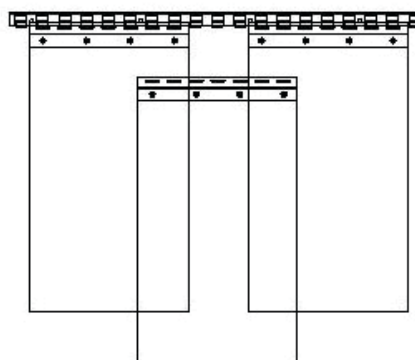

Překrytí pásů 200x2 mm – 1 hák (40%)

na šíři otvoru 2000mm: 12ks  
 na šíři otvoru 3000mm 18ks  
 na šíři otvoru 4000mm 24ks

Překrytí pásů 200x2 mm – 2 háky (80%)

16 pásů  
 24 pásů  
 32 pásů

Překrytí pásů 300x3 mm – 1 hák (30%)

na šíři otvoru 2000mm: 8ks  
 na šíři otvoru 3000mm 12ks  
 na šíři otvoru 4000mm 16ks

Překrytí pásů 300x3 mm – 2 háky (60%)

10 pásů  
 15 pásů  
 20 pásů

Překrytí pásů 400x4 mm – 1 hák (25%)

na šíři otvoru 2000mm: 6ks  
 na šíři otvoru 3000mm 9ks  
 na šíři otvoru 4000mm 12ks

Překrytí pásů 400x4 mm – 2 háky (50%)

7 pásů  
 11 pásů  
 15 pásů