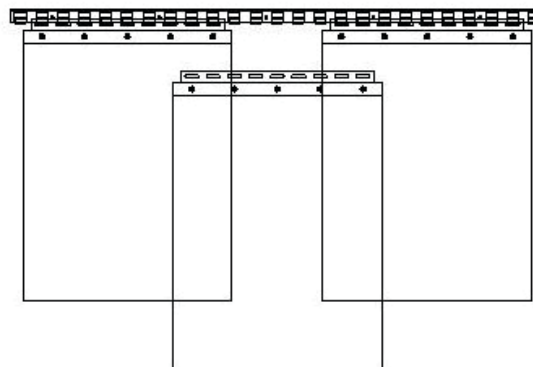

Překrytí pásů 200x2 mm – 1 hák (40%)

na šíři otvoru 2000mm: 12ks  
 na šíři otvoru 3000mm 18ks  
 na šíři otvoru 4000mm 24ks

Překrytí pásů 200x2 mm – 2 háky (80%)

16 pásů  
 24 pásů  
 32 pásů

Překrytí pásů 300x3 mm – 1 hák (30%)

na šíři otvoru 2000mm: 8ks  
 na šíři otvoru 3000mm 12ks  
 na šíři otvoru 4000mm 16ks

Překrytí pásů 300x3 mm – 2 háky (60%)

10 pásů  
 15 pásů  
 20 pásů

Překrytí pásů 400x4 mm – 1 hák (25%)

na šíři otvoru 2000mm: 6ks  
 na šíři otvoru 3000mm 9ks  
 na šíři otvoru 4000mm 12ks

Překrytí pásů 400x4 mm – 2 háky (50%)

7 pásů  
 11 pásů  
 15 pásů