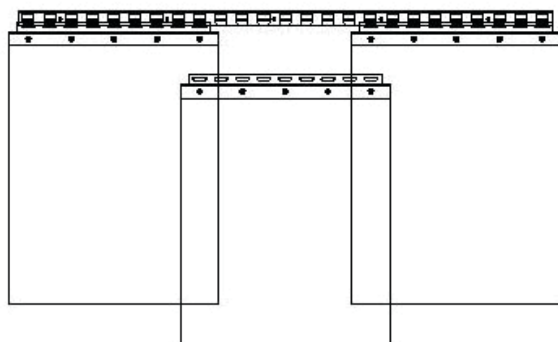

Překrytí pásů 200x2 mm – 1 hák (40%)

na šíři otvoru 2000mm: 12ks  
 na šíři otvoru 3000mm 18ks  
 na šíři otvoru 4000mm 24ks

Překrytí pásů 200x2 mm – 2 háky (80%)

16 pásů  
 24 pásů  
 32 pásů

Překrytí pásů 300x3 mm – 1 hák (30%)

na šíři otvoru 2000mm: 8ks  
 na šíři otvoru 3000mm 12ks  
 na šíři otvoru 4000mm 16ks

Překrytí pásů 300x3 mm – 2 háky (60%)

10 pásů  
 15 pásů  
 20 pásů

Překrytí pásů 400x4 mm – 1 hák (25%)

na šíři otvoru 2000mm: 6ks  
 na šíři otvoru 3000mm 9ks  
 na šíři otvoru 4000mm 12ks

Překrytí pásů 400x4 mm – 2 háky (50%)

7 pásů  
 11 pásů  
 15 pásů