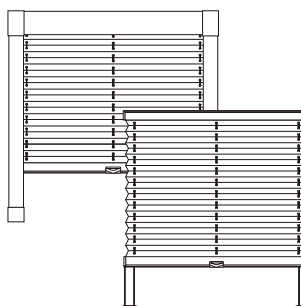

Ovládání

Variety montáže

Plisse lze namontovat do okenního otvoru (strop), před okenní otvor (stěna), na okenní křídlo nebo na kolmou zasklívací lištu.

Barevné provedení profilů

Variety provedení

Ukázka vybraných typů plisse:

PLISSE S BOČNÍM VEDENÍM

PLISSE VOLNĚ VISÍCÍ

PLISSE ZIMNÍ ZAHRADY

STŘEŠNÍ PLISSE

PLISSE TVARY SD A SR

VERTIKÁLNÍ ŽALUZIE

... nádech intimacy.

Vertikální žaluzie promění váš interiér v útulné místo chráněné před nadměrným světlem i před nežádoucími pohledy. Vertikální žaluzie můžete použít jak k zastínění velkých ploch, tak i k předsazení velkých místností.