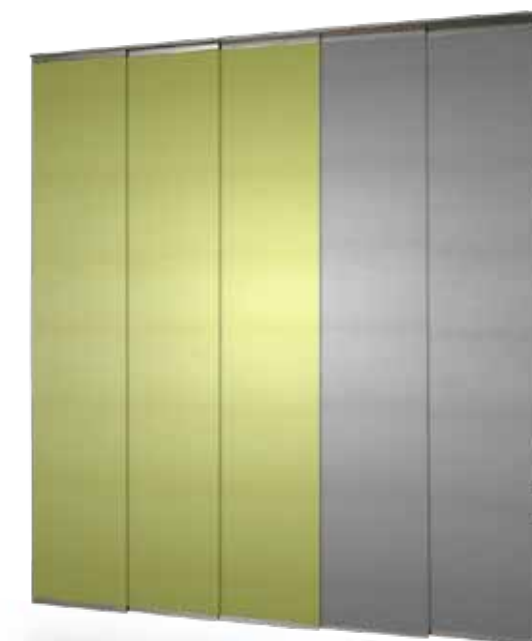

Přednosti japonských stěn

- Originální design pro komplexní zastínění bez ohledu na počet oken nebo křídel,
- alternativa k roletám a žaluziím,
- profily z extrudovaného hliníku v bílé nebo stříbrné barvě,
- široký výběr látek různých dekorů a materiálů, možnost elektrického ovládání.

Ovládání

Varianty montáže

Japonské stěny lze namontovat do okenního otvoru (strop) nebo před okenní otvor (stěna).

Barevné provedení profilu