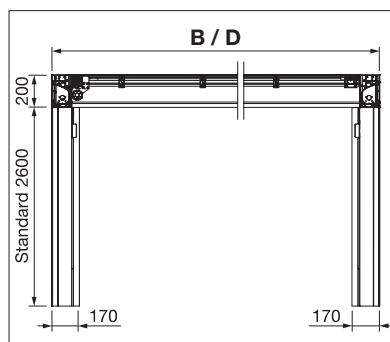

 min. 200 cm
 max. 500 cm

 min. 200 cm
 max. 700 cm

 Výška stojin
 max. 300 cm

 max. 62 km/h
 s bočním zasklením

 max. 50 km/h
 s bočním zastíněním

Technické údaje o rozměrech v mm

Spojovací profil na stěnu