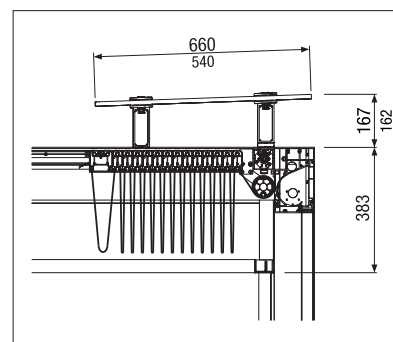

Pruhu potahu