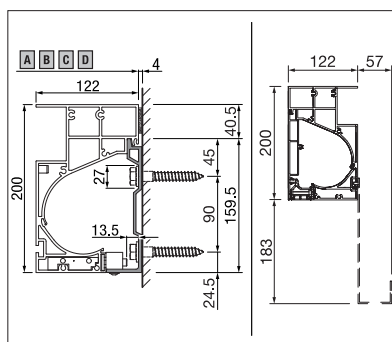

 min. 200 cm
 max. 500 cm

 min. 200 cm
 max. 700 cm

 Výška stojin
 max. 300 cm

 max. 62 km/h
 s bočním zasklením

 max. 50 km/h
 s bočním zastíněním

Technické údaje o rozměrech v mm

Spojovací profil na stěnu