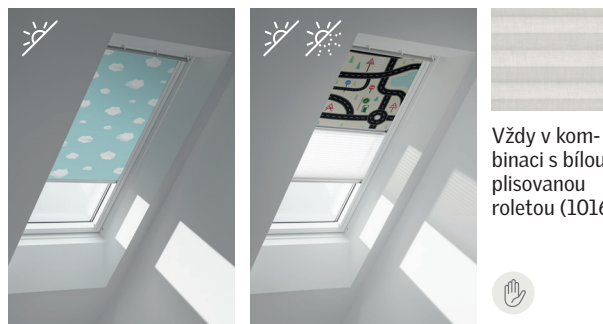

## Zatemňující roleta nebo kombinovaná roleta

Dokonalý spánek v noci i ve dne  
Ideální pro ložnice a dětské pokoje

- Zatemňující roleta zamezí přístupu veškerého světla
- Kombinovaná roleta nabízí dva způsoby kontroly přístupu světla v jediném řešení - buď můžete místnost zcela zatemnit nebo jen rozptýlit dopadající světlo
- Montáž za pár minut díky unikátnímu systému VELUX
- Certifikace OEKO-TEX® - žádné škodlivé látky

Standard

1085 1100 0705 1025

Premium

4574 4559 3009 4564

4575 4576 4578 4577

4579 4580 4581 4556

Vždy v kombinaci s bílou plisovanou roletou (1016)